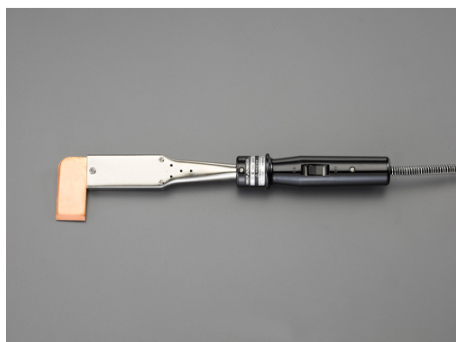

品番 : EA304HB-220

品名 : AC100V/200W 半田ごて

販売価格	4,690円(税抜) / 5,159円(税込)		
カタログ価格	4,690円(税抜) / 5,159円(税込)		
在庫数	最新在庫: 1 (2026/05/26 23:05現在)		
商品入数	1	販売単位	個
カタログページ	0689ページ		

仕様

メーカー	白光(HAKKO)	型番	359
用途	電気配線や金属のはんだ付けに	電源	AC100V(50/60Hz)
消費電力	200W	全長	338mm
こて先温度	510℃	こて先	30mm
こて先形状	T型	プラグ	平型
ヒーター	ニクロムヒーター	プラグ形状	平型プラグ
重量	500g		

めっきを施していない銅のこて先のため、作業に合わせてヤスリで加工が可能です。

熱伝導の良い銅こて先を採用

RoHS規制対応品

株式会社エスコ

大阪府大阪市西区立売堀3丁目8番14号 06-6532-6226(代表)

© 2018 ESCO Co.,Ltd.