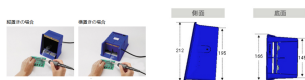

品番：EA323MD-10

品名：半田吸煙器・卓上型

販売価格	12,900円(税抜) / 14,190円(税込)		
カタログ価格	12,900円(税抜) / 14,190円(税込)		
在庫数	最新在庫: 12 (2026/04/14 01:51現在)		
商品入数	1	販売単位	台
カタログページ	0693ページ		

### 仕様

メーカー	白光 (HAKKO)	型番	FA400-01
電源	AC100V(50/60Hz)	消費電力	15W(50Hz)
サイズ	本体:166×113×212(H)mm フィルター:130×10×130(H)mm	重量	910g(コード除く)
運転音	50Hz:48dB 60Hz:51dB	処理風量	縦置き: 1.0(50Hz)/1.1(60Hz)m <sup>3</sup> /min 横置き: 0.4(50Hz)/0.5(60Hz)m <sup>3</sup> /min
流速	縦置き:1.0m/s(50Hz)/1.1m/s 横置き:2.6m/s(50Hz)/2.9m/s	プラグ形状	2極接地型

縦置き・横置きが可能な卓上吸煙器

縦置きの場合、広範囲の煙を吸引可能です。  
横置きの場合、流速が速くなり、手元の煙をより強力に吸引します。高さが低くなることで、手元が影になりにくく明るく作業できます。

フィルター1枚(EA323MD-11)付き

RoHS規制対応

ESD SAFE 静電気対策品

大阪府大阪市西区立売堀3丁目8番14号 06-6532-6226(代表)  
© 2018 ESCO Co.,Ltd.