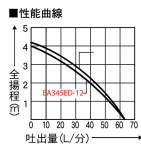

### 仕様

メーカー	工進	型番	BL-2512N
出力	50W	口径(mm)	25
全揚程	3.0m	吐出量	25L/分
サイズ(mm)	φ105×161.5(H)	重量(kg)	1.3
電源	DC12V	最大全揚程	4m
最大吐出量	63L/分	定格電流	7.8A
電源コード長	3m	最低起動水位目安	6cm
残水水位目安	2.5cm	使用可能ホース内径	25mm

海水用

1.3kgの計量タイプ

ビルジ排水対応で船舶備品に最適