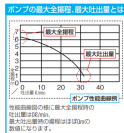

品番 : EA345RY-360

品名 : AC100V(60Hz)/80mm 水中ポンプ(一般工事用)

販売価格	73,100円(税抜) / 80,410円(税込)		
カタログ価格	73,100円(税抜) / 80,410円(税込)		
在庫数	最新在庫: 1 (2026/05/25 18:04現在)		
商品入数	1	販売単位	台
カタログページ	2514ページ		

仕様

メーカー	鶴見製作所(ツルミポンプ)	型番	HS3.75SL
周波数	60Hz	出力	750W
口径(mm)	80	電源	単相100V
全揚程	6.5m	吐出量	250/分
サイズ(mm)	φ184×425(H)	重量(kg)	19.6