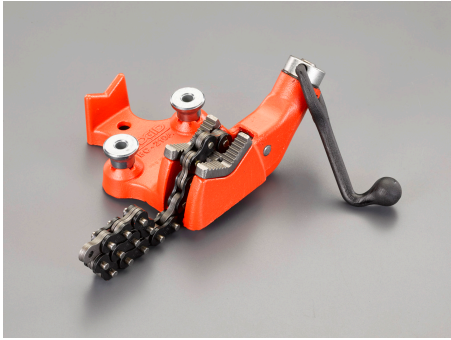

品番：EA348B-2

品名：1/8"-2-1/2" チェーンパイプバイス

販売価格	17,400円(税抜) / 19,140円(税込)		
カタログ価格	17,400円(税抜) / 19,140円(税込)		
在庫数	最新在庫: 0 (2026/04/04 14:35現在)		
商品入数	1	販売単位	台
カタログページ			

ステンレス鋼と異種金属との相合せ指定
継手(ステンレス)×記号(色付材)

継手	継手	ステンレス鋼
ステンレス鋼	ステンレス鋼	×
鋼	鋼	○
鋼	ステンレス鋼	×
ステンレス鋼	鋼	×
異種ステンレス鋼	異種ステンレス鋼	×
ステンレス鋼	異種ステンレス鋼	○

鉤なし仕様のジョーはネオプレン加工され、管を傷つけません

仕様

メーカー	リジッド(RIDGID)	型番	40185
パイプ能力	1/8"~2-1/2"	重量	3.5kg
鋳鉄製 パイプ、変形物の固定に。 堅牢な鋳鉄製台座には使いやすいパイプレストとベンダーが付いています。 クランクハンドルは台座に固定。 ボルト3本で車の荷台や一般の作業台に場所をとらず取付けられます。 チェーンで締め付けるのでパイプ以外の変形物もハンドルを軽く回すだけのワンタッチ操作でしっかり固定できます。			

株式会社エスコ

大阪府大阪市西区立売堀3丁目8番14号 06-6532-6226(代表)

© 2018 ESCO Co.,Ltd.