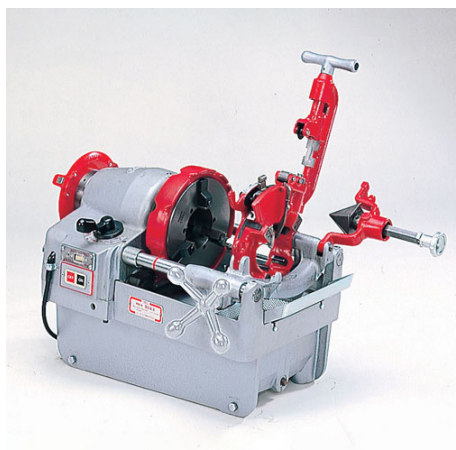

品番：EA350XB-1

品名：1/4"- 2"(50A) 電動ねじ切機

販売価格	518,000円(税抜) / 569,800円(税込)		
カタログ価格	518,000円(税抜) / 569,800円(税込)		
在庫数	最新在庫: 0 (2026/06/11 19:51現在)		
商品入数	1	販売単位	台
カタログページ	0190ページ		

こちら商品はメーカー直送品です。納期はエスコへお問合せください。

#### 仕様

メーカー	レックス工業 (REX)	型番	210315
モーター	単相100V・600W シリースモーター (ブレーキ付)	無負荷回転数	42rpm
オイルタンク容量	2.5L	サイズ	620×400×395(H)mm
重量	46kg	ねじ切り能力	1/4B~2B(8A~50A)
自動切上			
ブレーキ付きモータ採用、安全重視設計			
自動停止カーボン採用			
※8A~10Aのダイヘッド&チェーザは別売です。			