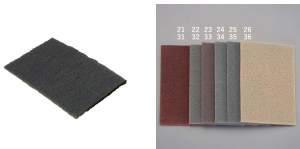

品番：EA366MA-24

品名：150x230mm/#1500 工業用パッド(1枚)

販売価格	360円(税抜) / 396円(税込)		
カタログ価格	360円(税抜) / 396円(税込)		
在庫数	最新在庫: 6 (2026/07/04 17:55現在)		
商品入数	1	販売単位	枚
カタログページ	0595ページ		

仕様

メーカー	3M	型番	7515 DOT
シリーズ	スコッチ・ブライト	用途	酸化皮膜やサビ取り・汚れ、付着物の除去・すりキズのぼかし・塗料コートやラミネート前の粗面化・ヘアラインや一般仕上げ
粒度	#1500	カラー	灰
砥粒	シリコンカーバイド	基材	ナイロン不織布
サイズ	150×230mm	入数	1枚

十字にミシン目が入っているので、ハサミを使わず切ることができ、あらゆる作業に対応します。

サンドペーパーのように目詰まりしません。

曲面によくなじみ、深いスクラッチが入らないので、材料を削らず表面だけを仕上げることができます。

柔軟性に優れ、曲面部分の仕上げに最適です。

水、油も併用できます。

株式会社エスコ

大阪府大阪市西区立売堀3丁目8番14号 06-6532-6226(代表)

© 2018 ESCO Co.,Ltd.