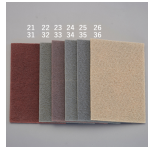

品番：EA366MA-34

品名：150x230mm/#1500 工業用パッド(10枚)

| | | | |
|---------|------------------------------|------|---|
| 販売価格 | 3,460円(税抜) / 3,806円(税込) | | |
| カタログ価格 | 3,460円(税抜) / 3,806円(税込) | | |
| 在庫数 | 最新在庫: 5 (2026/07/04 17:55現在) | | |
| 商品入数 | 10 | 販売単位 | 箱 |
| カタログページ | 0595ページ | | |

仕様

| | | | |
|------|-----------|-----|---|
| メーカー | 3M | 型番 | 7515 DOT BOX |
| シリーズ | スコッチ・ブライト | 用途 | 酸化皮膜やサビ取り・汚れ、付着物の除去・すりキズのぼかし・塗料コートやラミネート前の粗面化・ヘアラインや一般仕上げ |
| 粒度 | #1500 | カラー | 灰 |
| 砥粒 | シリコンカーバイド | 基材 | ナイロン不織布 |
| サイズ | 150×320mm | 入数 | 10枚 |