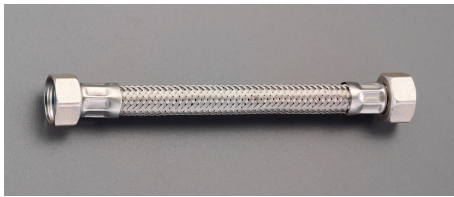

品番：EA424BC-26A

品名：呼20x500mm ブレードホース(水道用)

| | | | |
|---------|------------------------------|------|---|
| 販売価格 | 3,630円(税抜) / 3,993円(税込) | | |
| カタログ価格 | 3,630円(税抜) / 3,993円(税込) | | |
| 在庫数 | 最新在庫: 0 (2026/04/04 11:41現在) | | |
| 商品入数 | 1 | 販売単位 | 本 |
| カタログページ | | | |

仕様

| | | | |
|--------|--|--------|------------|
| メーカー | カクダイ | 型番 | 798-12x500 |
| 湯水配管用 | | | |
| 材質 | ブレード:SUS304、チューブ:架橋ポリエチレン管、ナット:黄銅、パッキン:ノンアスベスト | ホース内径 | 13.0mm |
| 取付ねじ | G3/4 | 最高使用圧力 | 0.75MPa |
| 使用温度 | 1℃~80℃ | 最小流路径 | 10.0mm |
| 呼×長さ | 20×500mm | 重量 | 約247g |
| 最小曲げ半径 | 50mm | | |

架橋ポリエチレンチューブなので耐熱性能を持たせ湯水配管用として使用できます。但し、EPDMチューブに比べ柔軟性はなく施工性の面では、若干劣ります。

代替品

| | |
|--|---|
| | 品番 EA424BC-26B コメント 変更点:チューブ材質 |
|--|---|

株式会社エスコ

大阪府大阪市西区立売堀3丁目8番14号 06-6532-6226(代表)

© 2018 ESCO Co.,Ltd.