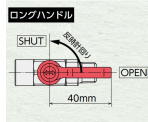

品番 : EA425AG-22

品名 : R 1/4"xR 1/4" ミニボールバルブ (ロングハンドル)

販売価格	1,460円(税抜) / 1,606円(税込)		
カタログ価格	1,460円(税抜) / 1,606円(税込)		
在庫数	最新在庫: 3 (2026/04/02 09:59現在)		
商品入数	1	販売単位	個
カタログページ	1049ページ