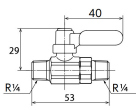

品番 : EA425AG-22

品名 : R 1/4"xR 1/4" ミニボールバルブ (ロングハンドル)

販売価格	1,460円(税抜) / 1,606円(税込)		
カタログ価格	1,460円(税抜) / 1,606円(税込)		
在庫数	最新在庫: 3 (2026/04/02 09:59現在)		
商品入数	1	販売単位	個
カタログページ	1049ページ