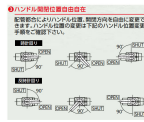

品番 : EA425AG-22

品名 : R 1/4"xR 1/4" ミニボールバルブ (ロングハンドル)

販売価格	1,460円(税抜) / 1,606円(税込)		
カタログ価格	1,460円(税抜) / 1,606円(税込)		
在庫数	最新在庫: 3 (2026/04/02 09:59現在)		
商品入数	1	販売単位	個
カタログページ	1049ページ