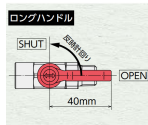

仕様

メーカー	オンダ製作所	型番	M3-10MLR
取付ねじ	R3/8"	全長	56mm
最小内径	7.5mm	最高使用圧力	1.0MPa
使用温度範囲	-20~80℃	使用流体	冷温水・油・エア
流量 (CV値)	2.3 USgal/min	材質	真鍮
用途	コンプレッサー等の空圧機器 工作機械および機器 銅管配管機器 小型ポンプ付属機器 船舶、農業用機器 計装用機器 その他産業用機械および器具		

コンパクトタイプのため省スペースの配管可能で、機器への取付けに便利

握りやすく開閉操作がラクにできる40mmロングハンドル

配管都合によりハンドルの位置、開閉方向を自由に変更可能

株式会社エスコ

大阪府大阪市西区立売堀3丁目8番14号 06-6532-6226(代表)

© 2018 ESCO Co.,Ltd.