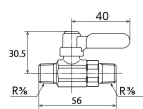

仕様

メーカー	オンダ製作所	型番	M3-10MLR
取付ねじ	R3/8"	全長	56mm
最小内径	7.5mm	最高使用圧力	1.0MPa
使用温度範囲	-20~80℃	使用流体	冷温水・油・エア
流量 (CV値)	2.3 USgal/min	材質	真鍮
用途	コンプレッサー等の空圧機器 工作機械および機器 銅管配管機器 小型ポンプ付属機器 船舶、農業用機器 計装用機器 その他産業用機械および器具		

コンパクトタイプのため省スペースの配管可能で、機器への取付けに便利

握りやすく開閉操作がラクにできる40mmロングハンドル

配管都合によりハンドルの位置、開閉方向を自由に変更可能

株式会社エスコ

大阪府大阪市西区立売堀3丁目8番14号 06-6532-6226(代表)

© 2018 ESCO Co.,Ltd.