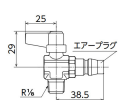

品番 : EA425AH-11

品名 : R 1/8" ミニボールバルブ(カプラプラグ付)

|         |                               |      |   |
|---------|-------------------------------|------|---|
| 販売価格    | 1,970円(税抜) / 2,167円(税込)       |      |   |
| カタログ価格  | 1,970円(税抜) / 2,167円(税込)       |      |   |
| 在庫数     | 最新在庫: 16 (2026/07/02 10:51現在) |      |   |
| 商品入数    | 1                             | 販売単位 | 個 |
| カタログページ | 1049ページ                       |      |   |

| 品名         | 規格    | 単位 | 在庫 | 価格    |
|------------|-------|----|----|-------|
| EA425AH-11 | R1/8" | 個  | 16 | 1,970 |

仕様

|          |   |        |          |
|----------|---|--------|----------|
| メーカー     | オンダ製作所  | 型番     | ML7-06   |
| 取付ねじ     | R1/8"   | 全長     | 38.5mm   |
| 最小内径     | 6mm   | 最高使用圧力 | 1.0MPa   |
| 使用温度範囲   | -20~80℃   | 使用流体   | 冷温水・油・エア |
| 流量 (CV値) | 1.4 USgal/min   | 材質     | 真鍮       |
| 用途       | コンプレッサー等の空圧機器<br>工作機械および機器<br>銅管配管機器<br>小型ポンプ付属機器<br>船舶、農業用機器<br>計装用機器<br>その他産業用機械および器具 |        |          |