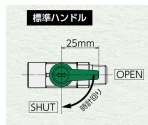

品番：EA425AJ-56

品名：R 1/4"x 9.0mm ミニボールバルブ (ホースニップル付)

販売価格	1,560円(税抜) / 1,716円(税込)		
カタログ価格	1,560円(税抜) / 1,716円(税込)		
在庫数	最新在庫: 2 (2026/07/02 13:25現在)		
商品入数	1	販売単位	個
カタログページ	1050ページ