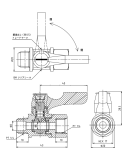

仕様

メーカー	アソー (ASOH)	型番	BM-9022R
取付ねじ	雄: R1/4" 雌: Rc1/4"	ポア径	6mm
使用圧力	0.98Mpa以下 (※真空状態では使用不可)	使用温度	-10~80℃ (凍結箇所を除く)
使用流体	空気・水・油	材質	真鍮(クロムメッキ)
外・内ネジ型のタイプ			
バルブと継手を一体化した、機能性に優れたボールバルブです。			
一次側がテーパ(R)外ネジ、二次側がテーパ(Rc)内ネジの配管用バルブです。			
喰い込み継手や、他の配管方法の継手などを接続するのに便利です。			
RoHS指令相当品です。			

株式会社エスコ

大阪府大阪市西区立売堀3丁目8番14号 06-6532-6226(代表)

© 2018 ESCO Co.,Ltd.