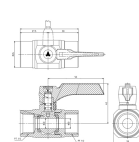

仕様

メーカー	アソー (ASOH)	型番	BW-0044
取付ねじ	Rc1/2" x G1/2"	使用圧力	0.98MPa以下 (※真空状態では使用不可)
使用温度	-10~80℃ (凍結箇所を除く)	材質	真鍮 (クロムメッキ)

両内ネジ型タイプ

一次側がテーパ内ネジ、二次側が平行内ネジの配管用バルブです。

両内ネジタイプで汎用性の高い仕様です。

面間も短く、狭小な場所の配管にも適しています。

株式会社エスコ

大阪府大阪市西区立売堀3丁目8番14号 06-6532-6226(代表)

© 2018 ESCO Co.,Ltd.