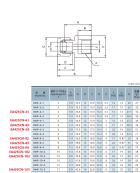

仕様

メーカー	アオイ	型番	AWP-6-2
シリーズ	AW W-インターロック式締付継手	用途	圧力計ユニオン
適用パイプ	ステンレス鋼鋼管	適用パイプ外径	6mm
使用温度	-196~600℃	取付ねじ	G1/4"
推奨締付トルク	12~14N・m	材質	SUS316

高圧・高温・低温に耐えられます。

使用圧力はチューブ使用圧力に準拠する。

真空ラインでも使用可能です。

※プラスチックチューブ使用時は、インサートリングが別途必要となります。

RoHS対応品

株式会社エスコ

大阪府大阪市西区立売堀3丁目8番14号 06-6532-6226(代表)

© 2018 ESCO Co.,Ltd.