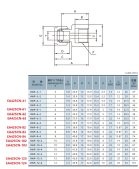

仕様

メーカー	アオイ	型番	AWP-8-4
シリーズ	AW W-インターロック式締付継手	用途	圧力計ユニオン
適用パイプ	ステンレス鋼鋼管	適用パイプ外径	8mm
使用温度	-196~600℃	取付ねじ	G1/2"
推奨締付トルク	28~30N・m	材質	SUS316

高圧・高温・低温に耐えられます。

使用圧力はチューブ使用圧力に準拠する。

真空ラインでも使用可能です。

※プラスチックチューブ使用時は、インサートリングが別途必要となります。

RoHS対応品

株式会社エスコ

大阪府大阪市西区立売堀3丁目8番14号 06-6532-6226(代表)

© 2018 ESCO Co.,Ltd.