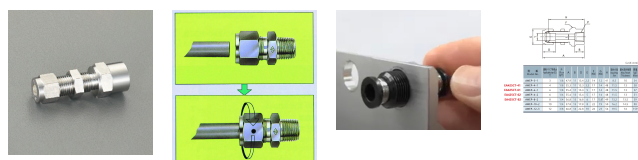

品番 : EA425CT-41

品名 : Rc1/8"x 4mm ユニオン(隔壁/ステンレス製)

販売価格	2,790円(税抜) / 3,069円(税込)		
カタログ価格	2,790円(税抜) / 3,069円(税込)		
在庫数	最新在庫: 1 (2026/06/13 03:37現在)		
商品入数	1	販売単位	個
カタログページ	1024ページ		

仕様

メーカー	アオイ	型番	AWEP-4-1
シリーズ	AW W-インターロック式締付継手	用途	隔壁メスユニオン
適用パイプ	ステンレス鋼鋼管	適用パイプ外径	4mm
取付ねじ	Rc1/8"	推奨締付トルク	7~9N・m
取付穴径	11.5mm	最大取付板厚	13.0mm
使用温度	-196~600℃	材質	SUS316

高圧・高温・低温に耐えられます。

使用圧力はチューブ使用圧力に準拠する。

真空ラインでも使用可能です。

※プラスチックチューブ使用時は、インサートリングが別途必要となります。

RoHS対応品

株式会社エスコ

大阪府大阪市西区立売堀3丁目8番14号 06-6532-6226(代表)

© 2018 ESCO Co.,Ltd.