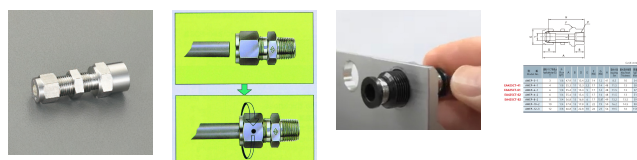

品番：EA425CT-61

品名：Rc1/8"x 6mm ユニオン(隔壁/ステンレス製)

販売価格	2,450円(税抜) / 2,695円(税込)		
カタログ価格	2,450円(税抜) / 2,695円(税込)		
在庫数	最新在庫: 3 (2026/06/13 04:55現在)		
商品入数	1	販売単位	個
カタログページ	1024ページ		

#### 仕様

メーカー	アオイ	型番	AWEP-6-1
シリーズ	AW W-インターロック式締付継手	用途	隔壁メスユニオン
適用パイプ	ステンレス鋼鋼管	適用パイプ外径	6mm
取付ねじ	Rc1/8"	推奨締付トルク	7~9N・m
取付穴径	11.5mm	最大取付板厚	13.0mm
使用温度	-196~600℃	材質	SUS316

高圧・高温・低温に耐えられます。

使用圧力はチューブ使用圧力に準拠する。