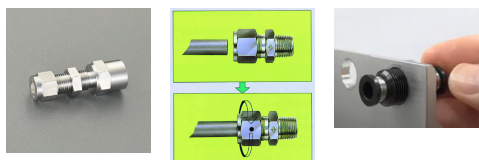

品番 : EA425CT-62

品名 : Rc1/4"x 6mm ユニオン(隔壁/ステンレス製)

販売価格	2,450円(税抜) / 2,695円(税込)		
カタログ価格	2,450円(税抜) / 2,695円(税込)		
在庫数	最新在庫: 1 (2026/06/13 04:56現在)		
商品入数	1	販売単位	個
カタログページ	1024ページ		

仕様

メーカー	アオイ	型番	AWEP-6-2
シリーズ	AW W-インターロック式締付継手	用途	隔壁メスユニオン
適用パイプ	ステンレス鋼鋼管	適用パイプ外径	6mm
取付ねじ	Rc1/4"	推奨締付トルク	12~14N・m
取付穴径	11.5mm	最大取付板厚	13.0mm
使用温度	-196~600℃	材質	SUS316

高圧・高温・低温に耐えられます。

使用圧力はチューブ使用圧力に準拠する。

真空ラインでも使用可能です。

※プラスチックチューブ使用時は、インサートリングが別途必要となります。

RoHS対応品

株式会社エスコ

大阪府大阪市西区立売堀3丁目8番14号 06-6532-6226(代表)

© 2018 ESCO Co.,Ltd.