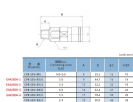

品番	規格	材質	圧力	温度	トルク
EA425DK-1	R1/8"	SUS316	0~1.4MPa	-10~150℃	7~9N・m

仕様

メーカー	アオイ	型番	CPR-SSV × R1/8
用途	ソケットオス	使用圧力	0~1.4MPa
使用流体	空気・水・油	使用温度	-10~150℃ (凍結なきこと)
ねじサイズ	R1/8"	推奨締付トルク	7~9N・m
材質	SUS316		
無漏洩タイプ			
接続・脱着時に漏れのないシール機構			
RoHS対応品			

株式会社エスコ

大阪府大阪市西区立売堀3丁目8番14号 06-6532-6226(代表)

© 2018 ESCO Co.,Ltd.