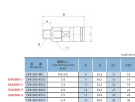

仕様

メーカー	アオイ	型番	CPR-SSV × R1/4
用途	ソケットオス	使用圧力	0~1.4MPa
使用流体	空気・水・油	使用温度	-10~150℃ (凍結なきこと)
ねじサイズ	R1/4"	推奨締付トルク	12~14N・m
材質	SUS316		
無漏洩タイプ			
接続・脱着時に漏れのないシール機構			
RoHS対応品			

株式会社エスコ

大阪府大阪市西区立売堀3丁目8番14号 06-6532-6226(代表)

© 2018 ESCO Co.,Ltd.