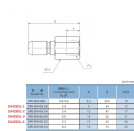

品番：EA425DL-1

品名：Rc1/8" カプラープラグ(雌ねじ/ステンス製)

販売価格	2,010円(税抜) / 2,211円(税込)		
カタログ価格	2,010円(税抜) / 2,211円(税込)		
在庫数	最新在庫: 2 (2026/04/15 19:42現在)		
商品入数	1	販売単位	個
カタログページ	1026ページ		

品名	規格	材質	寸法	重量	価格
EA425DL-1	Rc1/8"	SUS316	φ10.0	0.15	2,010円

### 仕様

メーカー	アオイ	型番	CPR-SPV × Rc1/8
用途	プラグメス	使用圧力	0~1.4MPa
使用流体	空気・水・油	使用温度	-10~150℃ (凍結なきこと)
ねじサイズ	Rc1/8"	推奨締付トルク	7~9N・m
材質	SUS316		
無漏洩タイプ			
接続・脱着時に漏れのないシール機構			
RoHS対応品			