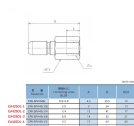

品番 : EA425DL-2

品名 : Rc1/4" カプラープラグ(雌ねじ/ステンス製)

販売価格	2,390円(税抜) / 2,629円(税込)		
カタログ価格	2,390円(税抜) / 2,629円(税込)		
在庫数	最新在庫: 2 (2026/04/15 19:20現在)		
商品入数	1	販売単位	個
カタログページ	1026ページ		

品名	規格	材質	寸法	重量	価格
EA425DL-2	Rc1/4"	SUS316	φ10.0	0.15	2,390円

### 仕様

メーカー	アオイ	型番	CPR-SPV × Rc1/4
用途	プラグメス	使用圧力	0~1.4MPa
使用流体	空気・水・油	使用温度	-10~150℃ (凍結なきこと)
ねじサイズ	Rc1/4"	推奨締付トルク	12~14N・m
材質	SUS316		
無漏洩タイプ			
接続・脱着時に漏れのないシール機構			
RoHS対応品			