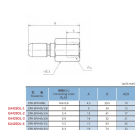

品番：EA425DL-3

品名：Rc3/8" カプラープラグ(雌ねじ/ステンス製)

販売価格	2,910円(税抜) / 3,201円(税込)		
カタログ価格	2,910円(税抜) / 3,201円(税込)		
在庫数	最新在庫: 1 (2026/04/15 19:44現在)		
商品入数	1	販売単位	個
カタログページ	1026ページ		

品番	品名	材質	寸法	単位	在庫
EA425DL-3	Rc3/8" カプラープラグ(雌ねじ/ステンス製)	SUS316	φ10×10	個	1

### 仕様

メーカー	アオイ	型番	CPR-SPV × Rc3/8
用途	プラグメス	使用圧力	0~1.4MPa
使用流体	空気・水・油	使用温度	-10~150℃ (凍結なきこと)
ねじサイズ	Rc3/8"	推奨締付トルク	22~24N・m
材質	SUS316		
無漏洩タイプ			
接続・脱着時に漏れのないシール機構			
RoHS対応品			