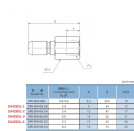

品番：EA425DL-4

品名：Rc1/2" カプラープラグ(雌ねじ/ステンス製)

販売価格	5,930円(税抜) / 6,523円(税込)		
カタログ価格	5,930円(税抜) / 6,523円(税込)		
在庫数	最新在庫: 14 (2026/04/15 18:00現在)		
商品入数	1	販売単位	個
カタログページ	1026ページ		

品名	品番	寸法	材質	単位	在庫
...	...	...	...	...	...

### 仕様

メーカー	アオイ	型番	CPR-SPV × Rc1/2
用途	プラグメス	使用圧力	0~1.4MPa
使用流体	空気・水・油	使用温度	-10~150℃ (凍結なきこと)
ねじサイズ	Rc1/2"	推奨締付トルク	28~30N・m
材質	SUS316		
無漏洩タイプ			
接続・脱着時に漏れのないシール機構			
RoHS対応品			