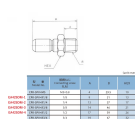

品番：EA425DM-1

品名：R 1/8" カプラープラグ(雄ねじ/ステンス製)

販売価格	2,010円(税抜) / 2,211円(税込)		
カタログ価格	2,010円(税抜) / 2,211円(税込)		
在庫数	最新在庫: 3 (2026/07/06 17:51現在)		
商品入数	1	販売単位	個
カタログページ	1026ページ		

ねじ規格	ねじ規格	ねじ規格	ねじ規格	ねじ規格
M2.5	M3	M4	M5	M6
M8	M10	M12	M16	M20
M24	M30	M36	M42	M48
M56	M64	M72	M80	M90
M100	M110	M125	M140	M160
M180	M200	M225	M250	M280
M300	M350	M400	M450	M500

仕様

メーカー	アオイ	型番	CPR-SPV × R1/8
用途	プラグオス	使用圧力	0~1.4MPa
使用流体	空気・水・油	使用温度	-10~150℃ (凍結なきこと)
ねじサイズ	R1/8"	推奨締付トルク	7~9N・m
材質	SUS316		
無漏洩タイプ			
接続・脱着時に漏れのないシール機構			
RoHS対応品			

株式会社エスコ

大阪府大阪市西区立売堀3丁目8番14号 06-6532-6226(代表)