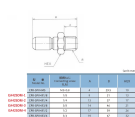

仕様

メーカー	アオイ	型番	CPR-SPV × R1/8
用途	プラグオス	使用圧力	0~1.4MPa
使用流体	空気・水・油	使用温度	-10~150℃ (凍結なきこと)
ねじサイズ	R1/8"	推奨締付トルク	7~9N・m
材質	SUS316		
無漏洩タイプ			
接続・脱着時に漏れのないシール機構			
RoHS対応品			

株式会社エスコ

大阪府大阪市西区立売堀3丁目8番14号 06-6532-6226(代表)

© 2018 ESCO Co.,Ltd.