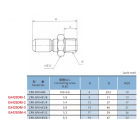

品番 : EA425DM-2

品名 : R 1/4" カプラープラグ(雄ねじ/ステンス製)

販売価格	2,390円(税抜) / 2,629円(税込)		
カタログ価格	2,390円(税抜) / 2,629円(税込)		
在庫数	最新在庫: 2 (2026/04/04 09:53現在)		
商品入数	1	販売単位	個
カタログページ	1026ページ		

ねじ規格	ねじ規格	ねじ規格	ねじ規格	ねじ規格
M2.5	M3	M4	M5	M6
M8	M10	M12	M16	M20
M25	M30	M36	M42	M48
M56	M63	M72	M80	M90
M100	M110	M125	M140	M160
M180	M200	M225	M250	M280
M300	M350	M400	M450	M500

仕様

メーカー	アオイ	型番	CPR-SPV × R1/4
用途	プラグオス	使用圧力	0~1.4MPa
使用流体	空気・水・油	使用温度	-10~150℃ (凍結なきこと)
ねじサイズ	R1/4"	推奨締付トルク	12~14N・m
材質	SUS316		
無漏洩タイプ			
接続・脱着時に漏れのないシール機構			
RoHS対応品			

株式会社エスコ

大阪府大阪市西区立売堀3丁目8番14号 06-6532-6226(代表)