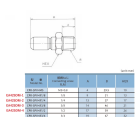

仕様

メーカー	アオイ	型番	CPR-SPV × R1/4
用途	プラグオス	使用圧力	0~1.4MPa
使用流体	空気・水・油	使用温度	-10~150℃ (凍結なきこと)
ねじサイズ	R1/4"	推奨締付トルク	12~14N・m
材質	SUS316		
無漏洩タイプ			
接続・脱着時に漏れのないシール機構			
RoHS対応品			

株式会社エスコ

大阪府大阪市西区立売堀3丁目8番14号 06-6532-6226(代表)

© 2018 ESCO Co.,Ltd.