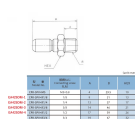

仕様

メーカー	アオイ	型番	CPR-SPV × R3/8
用途	プラグオス	使用圧力	0~1.4MPa
使用流体	空気・水・油	使用温度	-10~150℃ (凍結なきこと)
ねじサイズ	R3/8"	推奨締付トルク	22~24N・m
材質	SUS316		
無漏洩タイプ			
接続・脱着時に漏れのないシール機構			
RoHS対応品			

株式会社エスコ

大阪府大阪市西区立売堀3丁目8番14号 06-6532-6226(代表)

© 2018 ESCO Co.,Ltd.