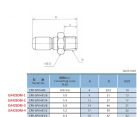

品番：EA425DM-3

品名：R 3/8" カプラープラグ(雄ねじ/ステンス製)

販売価格	2,910円(税抜) / 3,201円(税込)		
カタログ価格	2,910円(税抜) / 3,201円(税込)		
在庫数	最新在庫: 1 (2026/04/04 09:54現在)		
商品入数	1	販売単位	個
カタログページ	1026ページ		

ねじ規格	ねじ規格	ねじ規格	ねじ規格	ねじ規格	ねじ規格
R3/8"	R1/2"	R3/4"	R1"	R1 1/4"	R1 1/2"
1.6516	2.0765	2.6671	3.4922	4.5485	5.8421
1.6516	2.0765	2.6671	3.4922	4.5485	5.8421

仕様

メーカー	アオイ	型番	CPR-SPV × R3/8
用途	プラグオス	使用圧力	0~1.4MPa
使用流体	空気・水・油	使用温度	-10~150℃ (凍結なきこと)
ねじサイズ	R3/8"	推奨締付トルク	22~24N・m
材質	SUS316		
無漏洩タイプ			
接続・脱着時に漏れのないシール機構			
RoHS対応品			

株式会社エスコ

大阪府大阪市西区立売堀3丁目8番14号 06-6532-6226(代表)