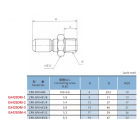

品番：EA425DM-4

品名：R 1/2" カプラープラグ(雄ねじ/ステンス製)

販売価格	5,930円(税抜) / 6,523円(税込)		
カタログ価格	5,930円(税抜) / 6,523円(税込)		
在庫数	最新在庫: 1 (2026/07/06 17:51現在)		
商品入数	1	販売単位	個
カタログページ	1026ページ		

品名	規格	単位	在庫
EA425DM-4	R1/2"	個	1

仕様

メーカー	アオイ	型番	CPR-SPV × R1/2
用途	プラグオス	使用圧力	0~1.4MPa
使用流体	空気・水・油	使用温度	-10~150℃ (凍結なきこと)
ねじサイズ	R1/2"	推奨締付トルク	28~30N・m
材質	SUS316		
無漏洩タイプ			
接続・脱着時に漏れのないシール機構			
RoHS対応品			

株式会社エスコ

大阪府大阪市西区立売堀3丁目8番14号 06-6532-6226(代表)