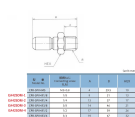

品番：EA425DM-4

品名：R 1/2" カプラープラグ(雄ねじ/ステンス製)

販売価格	5,930円(税抜) / 6,523円(税込)		
カタログ価格	5,930円(税抜) / 6,523円(税込)		
在庫数	最新在庫: 2 (2026/04/04 09:54現在)		
商品入数	1	販売単位	個
カタログページ	1026ページ		

品番	品名	単位	在庫
EA425DM-4	R 1/2" カプラープラグ(雄ねじ/ステンス製)	個	2

仕様

メーカー	アオイ	型番	CPR-SPV × R1/2
用途	プラグオス	使用圧力	0~1.4MPa
使用流体	空気・水・油	使用温度	-10~150℃ (凍結なきこと)
ねじサイズ	R1/2"	推奨締付トルク	28~30N・m
材質	SUS316		
無漏洩タイプ			
接続・脱着時に漏れのないシール機構			
RoHS対応品			

株式会社エスコ

大阪府大阪市西区立売堀3丁目8番14号 06-6532-6226(代表)