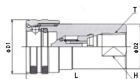

品番 : EA425DX-4

品名 : Rc 1/2" カプラーソケット(高圧)

販売価格	7,590円(税抜) / 8,349円(税込)		
カタログ価格	7,590円(税抜) / 8,349円(税込)		
在庫数	最新在庫: 1 (2026/06/18 06:39現在)		
商品入数	1	販売単位	個
カタログページ	1711ページ		

仕様

用途	油圧機器、圧延機回路、産業機械、油圧プラント回路、航空機、農業機械等	ねじサイズ	Rc(PT)1/2"
使用圧力	20.6MPa	耐圧力	30.9Mpa
材質	本体:特殊炭素鋼 シール材:ニトリルゴム(使用温度範囲:-20℃~+80℃)	重量	314g
油圧配管用			
両路開閉型			