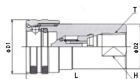

品番 : EA425DX-4

品名 : Rc 1/2" カプラーソケット(高圧)

販売価格	7,590円(税抜) / 8,349円(税込)		
カタログ価格	7,590円(税抜) / 8,349円(税込)		
在庫数	最新在庫: 1 (2026/06/18 05:07現在)		
商品入数	1	販売単位	個
カタログページ	1711ページ		

仕様

用途	油圧機器、圧延機回路、産業機械、油圧プラント回路、航空機、農業機械等	ねじサイズ	Rc(PT)1/2"
使用圧力	20.6MPa	耐圧力	30.9Mpa
材質	本体:特殊炭素鋼 シール材:ニトリルゴム(使用温度範囲:-20℃~+80℃)	重量	314g
油圧配管用			
両路開閉型			