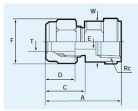

品番 : EA425HE-61

品名 : 6mmxRc1/8" コネクタ(雌ねじ/フッ素樹脂)

販売価格	3,170円(税抜) / 3,487円(税込)		
カタログ価格	3,170円(税抜) / 3,487円(税込)		
在庫数	最新在庫: 1 (2026/06/13 00:52現在)		
商品入数	1	販売単位	個
カタログページ	1030ページ		

仕様

メーカー	フロウエル(Flowell)	型番	30-6FC 2-C
チューブサイズ	6mm	ねじサイズ	Rc1/8"
最高圧力(23℃時)	0.8MPa	最高使用温度	100℃
材質	ボディ:フッ素樹脂(PTFE) ナット:フッ素樹脂(ECTFE)	適応チューブ	PFA・PTFEフッ素樹脂チューブ
耐薬品性	セッティングが簡単。(特殊工具を用いなくて施工が可能、テーパー収縮シール方式)		