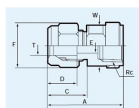

品番 : EA425HE-61

品名 : 6mmxRc1/8" コネクタ(雌ねじ/フッ素樹脂)

販売価格	3,170円(税抜) / 3,487円(税込)		
カタログ価格	3,170円(税抜) / 3,487円(税込)		
在庫数	最新在庫: 1 (2026/04/14 05:22現在)		
商品入数	1	販売単位	個
カタログページ	1030ページ		

仕様

メーカー	フロウエル(Flowell)	型番	30-6FC 2-C
チューブサイズ	6mm	ねじサイズ	Rc1/8"
最高圧力(23℃時)	0.8MPa	最高使用温度	100℃
材質	ボディ:フッ素樹脂(PTFE) ナット:フッ素樹脂(ECTFE)	適応チューブ	PFA・PTFEフッ素樹脂チューブ
耐薬品性	セッティングが簡単。(特殊工具を用いなくて施工が可能、テーパー収縮シール方式)		