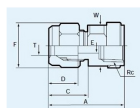

品番 : EA425HE-61

品名 : 6mmxRc1/8" コネクタ(雌ねじ/フッ素樹脂)

販売価格	3,170円(税抜) / 3,487円(税込)		
カタログ価格	3,170円(税抜) / 3,487円(税込)		
在庫数	最新在庫: 1 (2026/04/15 18:04現在)		
商品入数	1	販売単位	個
カタログページ	1030ページ		

仕様

メーカー	フロウエル(Flowell)	型番	30-6FC 2-C
チューブサイズ	6mm	ねじサイズ	Rc1/8"
最高圧力(23℃時)	0.8MPa	最高使用温度	100℃
材質	ボディ:フッ素樹脂(PTFE) ナット:フッ素樹脂(ECTFE)	適応チューブ	PFA・PTFEフッ素樹脂チューブ
耐薬品性	セッティングが簡単。(特殊工具を用いなくて施工が可能、テーパー収縮シール方式)		