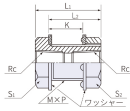

#### 仕様

|        |                           |          |               |
|--------|---------------------------|----------|---------------|
| メーカー   | 潤工社                       | 型番       | PF-3/8-3/8-BS |
| 用途     | 空気圧配管、水圧配管、油圧配管           | 材質       | 黄銅            |
| 使用温度   | 空気: -20~60℃<br>水・油: 0~60℃ | 最高使用圧力   | チューブ最高使用圧力に準拠 |
| ねじサイズ  | Rc3/8"                    | 六角対辺     | 25mm          |
| 最大パネル厚 | 7mm                       | 推奨締付けトルク | 17~21N・m      |
| 重量     | 59g                       |          |               |

チューブインサート部を持ちスリーブ・袋ナットで締込む機構ですので確実な接続ができます