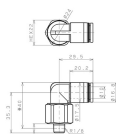

品番：EA425MB-101

品名：R1/8"x10mm ロータリーエルボユニオン

販売価格	3,900円(税抜) / 4,290円(税込)		
カタログ価格	3,900円(税抜) / 4,290円(税込)		
在庫数	最新在庫: 1 (2026/06/06 13:30現在)		
商品入数	1	販売単位	個
カタログページ	1028ページ		

仕様

メーカー	日本ピスコ(PISCO)	型番	RL10-01
用途	機器の揺動部、回転部に配管可能なフ ンタッチ継手	チューブ外径	10mm
取付ねじ	R1/8"	形状	エルボ
使用流体	空気	最高使用圧力	1MPa
使用真空圧力	-100kPa	使用温度	0~60℃(凍結なきこと)
許容回転数	300rpm	回転トルク	2N・cm
材質	樹脂部:PBT 金属部:黄銅(クロムメッキ) 開放リング:POM シールゴム:NBR・FKM	重量	61g
RoHS対応			