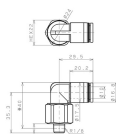

品番 : EA425MB-101

品名 : R1/8"x10mm ロータリーエルボユニオン

販売価格	3,900円(税抜) / 4,290円(税込)		
カタログ価格	3,900円(税抜) / 4,290円(税込)		
在庫数	最新在庫: 1 (2026/04/04 23:04現在)		
商品入数	1	販売単位	個
カタログページ	1028ページ		

#### 仕様

メーカー	日本ピスコ(PISCO)	型番	RL10-01
用途	機器の揺動部、回転部に配管可能なフ ンタッチ継手	チューブ外径	10mm
取付ねじ	R1/8"	形状	エルボ
使用流体	空気	最高使用圧力	1MPa
使用真空圧力	-100kPa	使用温度	0~60℃(凍結なきこと)
許容回転数	300rpm	回転トルク	2N・cm
材質	樹脂部:PBT 金属部:黄銅(クロムメッキ) 開放リング:POM シールゴム:NBR・FKM	重量	61g
RoHS対応			