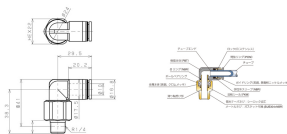

品番 : EA425MB-102

品名 : R1/4"x10mm ロータリーエルボユニオン

販売価格	3,900円(税抜) / 4,290円(税込)		
カタログ価格	3,900円(税抜) / 4,290円(税込)		
在庫数	最新在庫: 2 (2026/06/06 13:30現在)		
商品入数	1	販売単位	個
カタログページ	1028ページ		

仕様

メーカー	日本ピスコ(PISCO)	型番	RL10-02
用途	機器の揺動部、回転部に配管可能なフ ンタッチ継手	チューブ外径	10mm
取付ねじ	R1/4"	形状	エルボ
使用流体	空気	最高使用圧力	1MPa
使用真空圧力	-100kPa	使用温度	0~60℃(凍結なきこと)
許容回転数	300rpm	回転トルク	2N・cm
材質	樹脂部:PBT 金属部:黄銅(クロムメッキ) 開放リング:POM シールゴム:NBR・FKM	重量	67g
RoHS対応			