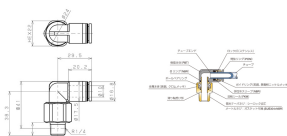

品番 : EA425MB-102

品名 : R1/4"x10mm ロータリーエルボユニオン

販売価格	3,900円(税抜) / 4,290円(税込)		
カタログ価格	3,900円(税抜) / 4,290円(税込)		
在庫数	最新在庫: 1 (2026/04/08 22:27現在)		
商品入数	1	販売単位	個
カタログページ	1028ページ		

仕様

メーカー	日本ピスコ(PISCO)	型番	RL10-02
用途	機器の揺動部、回転部に配管可能なフ ンタッチ継手	チューブ外径	10mm
取付ねじ	R1/4"	形状	エルボ
使用流体	空気	最高使用圧力	1MPa
使用真空圧力	-100kPa	使用温度	0~60℃(凍結なきこと)
許容回転数	300rpm	回転トルク	2N・cm
材質	樹脂部:PBT 金属部:黄銅(クロムメッキ) 開放リング:POM シールゴム:NBR・FKM	重量	67g
RoHS対応			