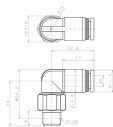

品番：EA425MB-61

品名：R1/8"x 6mm ロータリーエルボユニオン

販売価格	1,920円(税抜) / 2,112円(税込)		
カタログ価格	1,920円(税抜) / 2,112円(税込)		
在庫数	最新在庫: 1 (2026/04/04 22:41現在)		
商品入数	1	販売単位	個
カタログページ	1028ページ		

仕様

メーカー	日本ピスコ(PISCO)	型番	RL6-01
用途	機器の揺動部、回転部に配管可能なフ ンタッチ継手	チューブ外径	6mm
取付ねじ	R1/8"	形状	エルボ
使用流体	空気	最高使用圧力	1.0MPa
使用真空圧力	-100kPa	使用温度	0~60℃(凍結なきこと)
許容回転数	500rpm	回転トルク	1.2N・cm
材質	樹脂部:PBT 金属部:黄銅(クロムメッキ) 開放リング:POM シールゴム:NBR・FKM	重量	19g
回転部にベアリングを使用しておりますので揺動部、回転部に使用可能			
RoHS2対応品			