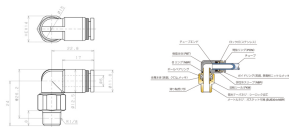

品番 : EA425MB-61

品名 : R1/8"x 6mm ロータリーエルボユニオン

販売価格	1,920円(税抜) / 2,112円(税込)		
カタログ価格	1,920円(税抜) / 2,112円(税込)		
在庫数	最新在庫: 1 (2026/04/04 21:30現在)		
商品入数	1	販売単位	個
カタログページ	1028ページ		

仕様

メーカー	日本ピスコ(PISCO)	型番	RL6-01
用途	機器の揺動部、回転部に配管可能なフ ンタッチ継手	チューブ外径	6mm
取付ねじ	R1/8"	形状	エルボ
使用流体	空気	最高使用圧力	1.0MPa
使用真空圧力	-100kPa	使用温度	0~60℃(凍結なきこと)
許容回転数	500rpm	回転トルク	1.2N・cm
材質	樹脂部:PBT 金属部:黄銅(クロムメッキ) 開放リング:POM シールゴム:NBR・FKM	重量	19g
回転部にベアリングを使用しておりますので揺動部、回転部に使用可能			
RoHS2対応品			