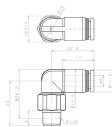

品番：EA425MB-61

品名：R1/8"x 6mm ロータリーエルボユニオン

販売価格	1,920円(税抜) / 2,112円(税込)		
カタログ価格	1,920円(税抜) / 2,112円(税込)		
在庫数	最新在庫: 3 (2026/06/06 13:30現在)		
商品入数	1	販売単位	個
カタログページ	1028ページ		

#### 仕様

メーカー	日本ピスコ(PISCO)	型番	RL6-01
用途	機器の揺動部、回転部に配管可能なフ ンタッチ継手	チューブ外径	6mm
取付ねじ	R1/8"	形状	エルボ
使用流体	空気	最高使用圧力	1.0MPa
使用真空圧力	-100kPa	使用温度	0~60℃(凍結なきこと)
許容回転数	500rpm	回転トルク	1.2N・cm
材質	樹脂部:PBT 金属部:黄銅(クロムメッキ) 開放リング:POM シールゴム:NBR・FKM	重量	19g
回転部にベアリングを使用しておりますので揺動部、回転部に使用可能			
RoHS2対応品			