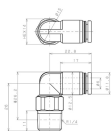

品番：EA425MB-62

品名：R1/4"x 6mm ロータリーエルボユニオン

販売価格	1,920円(税抜) / 2,112円(税込)		
カタログ価格	1,920円(税抜) / 2,112円(税込)		
在庫数	最新在庫: 5 (2026/04/04 22:41現在)		
商品入数	1	販売単位	個
カタログページ	1028ページ		

仕様

メーカー	日本ピスコ(PISCO)	型番	RL6-02
用途	機器の揺動部、回転部に配管可能なフ ンタッチ継手	チューブ外径	6mm
取付ねじ	R1/4"	形状	エルボ
使用流体	空気	最高使用圧力	1.0MPa
使用真空圧力	-100kPa	使用温度	0~60℃(凍結なきこと)
許容回転数	500rpm	回転トルク	1.2N・cm
材質	樹脂部:PBT 金属部:黄銅(クロムメッキ) 開放リング:POM シールゴム:NBR・FKM	重量	24g
回転部にベアリングを使用しておりますので揺動部、回転部に使用可能			
RoHS2対応品			