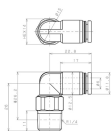

品番：EA425MB-62

品名：R1/4"x 6mm ロータリーエルボユニオン

販売価格	1,920円(税抜) / 2,112円(税込)		
カタログ価格	1,920円(税抜) / 2,112円(税込)		
在庫数	最新在庫: 4 (2026/06/06 13:30現在)		
商品入数	1	販売単位	個
カタログページ	1028ページ		

#### 仕様

メーカー	日本ピスコ(PISCO)	型番	RL6-02
用途	機器の揺動部、回転部に配管可能なフ ンタッチ継手	チューブ外径	6mm
取付ねじ	R1/4"	形状	エルボ
使用流体	空気	最高使用圧力	1.0MPa
使用真空圧力	-100kPa	使用温度	0~60℃(凍結なきこと)
許容回転数	500rpm	回転トルク	1.2N・cm
材質	樹脂部:PBT 金属部:黄銅(クロムメッキ) 開放リング:POM シールゴム:NBR・FKM	重量	24g
回転部にベアリングを使用しておりますので揺動部、回転部に使用可能			
RoHS2対応品			