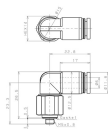

品番：EA425MB-65

品名：M 5 x 6mm ロータリーエルボユニオン

販売価格	1,920円(税抜) / 2,112円(税込)		
カタログ価格	1,920円(税抜) / 2,112円(税込)		
在庫数	最新在庫: 2 (2026/04/04 23:04現在)		
商品入数	1	販売単位	個
カタログページ	1028ページ		

#### 仕様

メーカー	日本ピスコ(PISCO)	型番	RL6-M5
用途	機器の揺動部、回転部に配管可能なフ ンタッチ継手	チューブ外径	6mm
取付ねじ	M5×0.8	形状	エルボ
使用流体	空気	最高使用圧力	1.0MPa
使用真空圧力	-100kPa	使用温度	0~60℃(凍結なきこと)
許容回転数	500rpm	回転トルク	1.2N・cm
材質	樹脂部:PBT 金属部:黄銅(クロムメッキ) 開放リング:POM シールゴム:NBR・FKM	重量	20g
回転部にベアリングを使用しておりますので揺動部、回転部に使用可能			
RoHS2対応品			