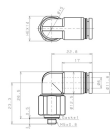

品番：EA425MB-65

品名：M 5 x 6mm ロータリーエルボユニオン

販売価格	1,920円(税抜) / 2,112円(税込)		
カタログ価格	1,920円(税抜) / 2,112円(税込)		
在庫数	最新在庫: 2 (2026/06/06 13:30現在)		
商品入数	1	販売単位	個
カタログページ	1028ページ		

仕様

メーカー	日本ピスコ(PISCO)	型番	RL6-M5
用途	機器の揺動部、回転部に配管可能なフ ンタッチ継手	チューブ外径	6mm
取付ねじ	M5×0.8	形状	エルボ
使用流体	空気	最高使用圧力	1.0MPa
使用真空圧力	-100kPa	使用温度	0~60℃(凍結なきこと)
許容回転数	500rpm	回転トルク	1.2N・cm
材質	樹脂部:PBT 金属部:黄銅(クロムメッキ) 開放リング:POM シールゴム:NBR・FKM	重量	20g
回転部にベアリングを使用しておりますので揺動部、回転部に使用可能			
RoHS2対応品			