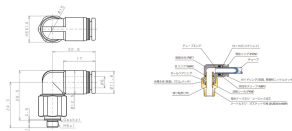

品番：EA425MB-66

品名：M 6 x 6mm ロータリーエルボユニオン

| | | | |
|---------|------------------------------|------|---|
| 販売価格 | 1,920円(税抜) / 2,112円(税込) | | |
| カタログ価格 | 1,920円(税抜) / 2,112円(税込) | | |
| 在庫数 | 最新在庫: 2 (2026/04/04 22:41現在) | | |
| 商品入数 | 1 | 販売単位 | 個 |
| カタログページ | 1028ページ | | |

仕様

| | | | |
|----------------------------------|---|--------|---------------|
| メーカー | 日本ピスコ(PISCO) | 型番 | RL6-M6 |
| 用途 | 機器の揺動部、回転部に配管可能なフ ンタッチ継手 | チューブ外径 | 6mm |
| 取付ねじ | M6×1 | 形状 | エルボ |
| 使用流体 | 空気 | 最高使用圧力 | 1.0MPa |
| 使用真空圧力 | -100kPa | 使用温度 | 0~60℃(凍結なきこと) |
| 許容回転数 | 500rpm | 回転トルク | 1.2N・cm |
| 材質 | 樹脂部:PBT 金属部:黄銅(クロムメッキ) 開放リング:POM シールゴム:NBR・FKM | 重量 | 20g |
| 回転部にベアリングを使用しておりますので揺動部、回転部に使用可能 | | | |
| RoHS2対応品 | | | |