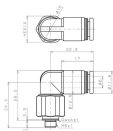

品番：EA425MB-66

品名：M 6 x 6mm ロータリーエルボユニオン

販売価格	1,920円(税抜) / 2,112円(税込)		
カタログ価格	1,920円(税抜) / 2,112円(税込)		
在庫数	最新在庫: 2 (2026/06/06 12:23現在)		
商品入数	1	販売単位	個
カタログページ	1028ページ		

仕様

メーカー	日本ピスコ(PISCO)	型番	RL6-M6
用途	機器の揺動部、回転部に配管可能なフ ンタッチ継手	チューブ外径	6mm
取付ねじ	M6×1	形状	エルボ
使用流体	空気	最高使用圧力	1.0MPa
使用真空圧力	-100kPa	使用温度	0~60℃(凍結なきこと)
許容回転数	500rpm	回転トルク	1.2N・cm
材質	樹脂部:PBT 金属部:黄銅(クロムメッキ) 開放リング:POM シールゴム:NBR・FKM	重量	20g
回転部にベアリングを使用しておりますので揺動部、回転部に使用可能			
RoHS2対応品			