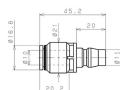

品番：EA425NC-10

品名：10mm ワンタッチ型プラグ(20型)

販売価格	380円(税抜) / 418円(税込)		
カタログ価格	380円(税抜) / 418円(税込)		
在庫数	最新在庫: 7 (2026/04/10 07:12現在)		
商品入数	1	販売単位	個
カタログページ	1028ページ		

#### 仕様

メーカー	日本ピスコ(PISCO)	型番	CPP20-10B
チューブ外径	10mm	使用流体	空気
最高使用圧力	0.9MPa	使用真空圧力	-100kPa
使用温度	0~60℃(凍結なきこと)	カラー	黒
材質	本体樹脂:PBT(ガラス入り) 開放リング:POM シールゴム:NBR	重量	13g
ワンタッチ継手付ストレートタイプ			
小型・軽量で片手操作可能なカップリング			
他社とのカップリングとも互換性あり			
エア配管の着脱を頻繁に行う部位に最適			
RoHS2対応品			