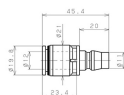

品番：EA425NC-12

品名：12mm ワンタッチ型プラグ(20型)

販売価格	490円(税抜) / 539円(税込)		
カタログ価格	490円(税抜) / 539円(税込)		
在庫数	最新在庫: 3 (2026/04/10 08:46現在)		
商品入数	1	販売単位	個
カタログページ	1028ページ		

仕様

メーカー	日本ピスコ(PISCO)	型番	CPP20-12B
チューブ外径	12mm	使用流体	空気
最高使用圧力	0.9MPa	使用真空圧力	-100kPa
使用温度	0~60℃(凍結なきこと)	カラー	黒
材質	本体樹脂:PBT(ガラス入り) 開放リング:POM シールゴム:NBR	重量	14g
ワンタッチ継手付ストレートタイプ			
小型・軽量で片手操作可能なカップリング			
他社とのカップリングとも互換性あり			
エア配管の着脱を頻繁に行う部位に最適			
RoHS2対応品			