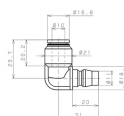

品番：EA425NF-10

品名：10mm ワンタッチ型プラグ(20型/エルボ)

販売価格	380円(税抜) / 418円(税込)		
カタログ価格	380円(税抜) / 418円(税込)		
在庫数	最新在庫: 15 (2026/06/13 02:50現在)		
商品入数	1	販売単位	個
カタログページ	1028ページ		

仕様

メーカー	日本ピスコ(PISCO)	型番	CPP20L-10B
チューブ外径	10mm	使用流体	空気
最高使用圧力	0.9MPa	使用真空圧力	-100kPa
使用温度	0~60℃(凍結なきこと)	カラー	黒
材質	本体樹脂:PBT(ガラス入り) 開放リング:POM シールゴム:NBR	重量	15g
20型ワンタッチ継手付エルボ			
小型・軽量で片手操作可能なカップリング			
他社とのカップリングとも互換性あり			
エア配管の着脱を頻繁に行う部位に最適			
RoHS2対応品			