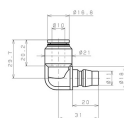

品番：EA425NF-10

品名：10mm ワンタッチ型プラグ(20型/エルボ)

販売価格	380円(税抜) / 418円(税込)		
カタログ価格	380円(税抜) / 418円(税込)		
在庫数	最新在庫: 15 (2026/04/22 12:45現在)		
商品入数	1	販売単位	個
カタログページ	1028ページ		

#### 仕様

メーカー	日本ピスコ(PISCO)	型番	CPP20L-10B
チューブ外径	10mm	使用流体	空気
最高使用圧力	0.9MPa	使用真空圧力	-100kPa
使用温度	0~60℃(凍結なきこと)	カラー	黒
材質	本体樹脂:PBT(ガラス入り) 開放リング:POM シールゴム:NBR	重量	15g
20型ワンタッチ継手付エルボ			
小型・軽量で片手操作可能なカップリング			
他社とのカップリングとも互換性あり			
エア配管の着脱を頻繁に行う部位に最適			
RoHS2対応品			