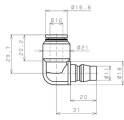

品番：EA425NF-10

品名：10mm ワンタッチ型プラグ(20型/エルボ)

販売価格	380円(税抜) / 418円(税込)		
カタログ価格	380円(税抜) / 418円(税込)		
在庫数	最新在庫: 15 (2026/04/22 11:29現在)		
商品入数	1	販売単位	個
カタログページ	1028ページ		

仕様

メーカー	日本ピスコ(PISCO)	型番	CPP20L-10B
チューブ外径	10mm	使用流体	空気
最高使用圧力	0.9MPa	使用真空圧力	-100kPa
使用温度	0~60℃(凍結なきこと)	カラー	黒
材質	本体樹脂:PBT(ガラス入り) 開放リング:POM シールゴム:NBR	重量	15g
20型ワンタッチ継手付エルボ			
小型・軽量で片手操作可能なカップリング			
他社とのカップリングとも互換性あり			
エア配管の着脱を頻繁に行う部位に最適			
RoHS2対応品			