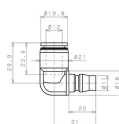

品番：EA425NF-12

品名：12mm ワンタッチ型プラグ(20型/エルボ)

販売価格	490円(税抜) / 539円(税込)		
カタログ価格	490円(税抜) / 539円(税込)		
在庫数	最新在庫: 8 (2026/06/13 03:04現在)		
商品入数	1	販売単位	個
カタログページ	1028ページ		

仕様

メーカー	日本ピスコ(PISCO)	型番	CPP20L-12B
チューブ外径	12mm	使用流体	空気
最高使用圧力	0.9MPa	使用真空圧力	-100kPa
使用温度	0~60℃(凍結なきこと)	カラー	黒
材質	本体樹脂:PBT(ガラス入り) 開放リング:POM シールゴム:NBR	重量	16g
20型ワンタッチ継手付エルボ			
小型・軽量で片手操作可能なカップリング			
他社とのカップリングとも互換性あり			
エア配管の着脱を頻繁に行う部位に最適			
RoHS2対応品			