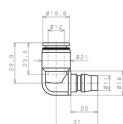

品番：EA425NF-12

品名：12mm ワンタッチ型プラグ(20型/エルボ)

販売価格	490円(税抜) / 539円(税込)		
カタログ価格	490円(税抜) / 539円(税込)		
在庫数	最新在庫: 8 (2026/04/22 10:01現在)		
商品入数	1	販売単位	個
カタログページ	1028ページ		

仕様

メーカー	日本ピスコ(PISCO)	型番	CPP20L-12B
チューブ外径	12mm	使用流体	空気
最高使用圧力	0.9MPa	使用真空圧力	-100kPa
使用温度	0~60℃(凍結なきこと)	カラー	黒
材質	本体樹脂:PBT(ガラス入り) 開放リング:POM シールゴム:NBR	重量	16g
20型ワンタッチ継手付エルボ			
小型・軽量で片手操作可能なカップリング			
他社とのカップリングとも互換性あり			
エア配管の着脱を頻繁に行う部位に最適			
RoHS2対応品			