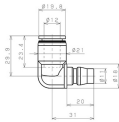

品番：EA425NF-12

品名：12mm ワンタッチ型プラグ(20型/エルボ)

販売価格	490円(税抜) / 539円(税込)		
カタログ価格	490円(税抜) / 539円(税込)		
在庫数	最新在庫: 8 (2026/06/13 04:02現在)		
商品入数	1	販売単位	個
カタログページ	1028ページ		

#### 仕様

メーカー	日本ピスコ(PISCO)	型番	CPP20L-12B
チューブ外径	12mm	使用流体	空気
最高使用圧力	0.9MPa	使用真空圧力	-100kPa
使用温度	0~60℃(凍結なきこと)	カラー	黒
材質	本体樹脂:PBT(ガラス入り) 開放リング:POM シールゴム:NBR	重量	16g
20型ワンタッチ継手付エルボ			
小型・軽量で片手操作可能なカップリング			
他社とのカップリングとも互換性あり			
エア配管の着脱を頻繁に行う部位に最適			
RoHS2対応品			