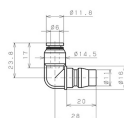

品番：EA425NF-6

品名：6mm ワンタッチ型プラグ(20型/エルボ)

販売価格	270円(税抜) / 297円(税込)		
カタログ価格	270円(税抜) / 297円(税込)		
在庫数	最新在庫: 3 (2026/04/22 11:28現在)		
商品入数	1	販売単位	個
カタログページ	1028ページ		

#### 仕様

メーカー	日本ピスコ(PISCO)	型番	CPP20L-6B
チューブ外径	6mm	使用流体	空気
最高使用圧力	0.9MPa	使用真空圧力	-100kPa
使用温度	0~60℃(凍結なきこと)	カラー	黒
材質	本体樹脂:PBT(ガラス入り) 開放リング:POM シールゴム:NBR	重量	8g
20型ワンタッチ継手付エルボ			
小型・軽量で片手操作可能なカップリング			
他社とのカップリングとも互換性あり			
エア配管の着脱を頻繁に行う部位に最適			
RoHS2対応品			