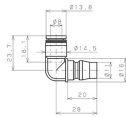

品番：EA425NF-8

品名：8mm ワンタッチ型プラグ(20型/エルボ)

販売価格	325円(税抜) / 358円(税込)		
カタログ価格	325円(税抜) / 358円(税込)		
在庫数	最新在庫: 4 (2026/06/13 00:31現在)		
商品入数	1	販売単位	個
カタログページ	1028ページ		

#### 仕様

メーカー	日本ピスコ(PISCO)	型番	CPP20L-8B
チューブ外径	8mm	使用流体	空気
最高使用圧力	0.9MPa	使用真空圧力	-100kPa
使用温度	0~60℃(凍結なきこと)	カラー	黒
材質	本体樹脂:PBT(ガラス入り) 開放リング:POM シールゴム:NBR	重量	8g

20型ワンタッチ継手付エルボ

小型・軽量で片手操作可能なカップリング

他社とのカップリングとも互換性あり