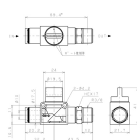

品番 : EA425SD-103

品名 : R3/8"x10mm 開閉バルブ

販売価格	1,710円(税抜) / 1,881円(税込)		
カタログ価格	1,710円(税抜) / 1,881円(税込)		
在庫数	最新在庫: 1 (2026/06/13 02:50現在)		
商品入数	1	販売単位	個
カタログページ	1029ページ		

仕様

メーカー	日本ピスコ(PISCO)	型番	HV10-03-2
入力側(チューブ外径)	10mm	出力側(取付ねじ)	R3/8"
使用流体	空気	最高使用圧力	1.0MPa
使用真空圧力	-100kPa	使用温度範囲	0~60°C(凍結なきこと)
材質	本体樹脂部:PBT 金属部:黄銅(無電解ニッケルメッキ) ハンドル:POM シールゴム:NBR	重量	60g