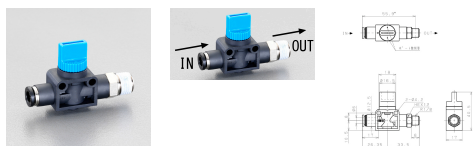

品番 : EA425SD-61

品名 : R1/8"x 6mm 開閉バルブ

販売価格	1,430円(税抜) / 1,573円(税込)		
カタログ価格	1,430円(税抜) / 1,573円(税込)		
在庫数	最新在庫: 1 (2026/06/13 00:17現在)		
商品入数	1	販売単位	個
カタログページ	1029ページ		

仕様

メーカー	日本ピスコ(PISCO)	型番	HV6-01-2
入力側(チューブ外径)	6mm	出力側(取付ねじ)	R1/8"
使用流体	空気	最高使用圧力	1.0MPa
使用真空圧力	-100kPa	使用温度範囲	0~60°C(凍結なきこと)
材質	本体樹脂部:PBT 金属部:黄銅(無電解ニッケルメッキ) ハンドル:POM シールゴム:NBR	重量	29g
ワンタッチ継手内蔵型			
2方弁タイプ(排気機能無し)			
機器への空気圧入力を開閉			
タンク等残圧を排気したくない機器のエア供給用として適します。			
RoHS2対応品			