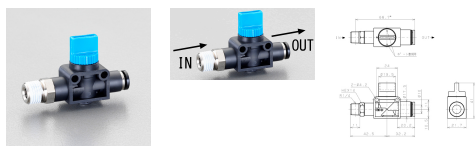

品番 : EA425SF-102

品名 : R1/4"x10mm 開閉バルブ

販売価格	1,650円(税抜) / 1,815円(税込)		
カタログ価格	1,650円(税抜) / 1,815円(税込)		
在庫数	最新在庫: 1 (2026/06/13 03:04現在)		
商品入数	1	販売単位	個
カタログページ	1029ページ		

仕様

メーカー	日本ピスコ(PISCO)	型番	HV02-10-2
入力側(取付ねじ)	R1/4"	出力側(チューブ外径)	10mm
使用流体	空気	最高使用圧力	1.0MPa
使用真空圧力	-100kPa	使用温度範囲	0~60°C(凍結なきこと)
材質	本体樹脂:PBT 金属部:黄銅(無電解ニッケルメッキ) ハンドル:POM シールゴム:NBR	重量	49g
2方弁タイプ(排気機能無し)			
タンク等残圧を排気したくない機器のエア供給用として適します。			
機器への空気圧入力を開閉			
RoHS2対応品			