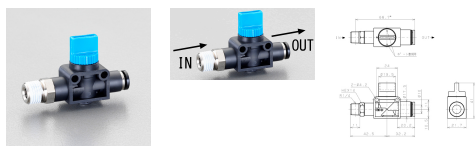

品番 : EA425SF-102

品名 : R1/4"x10mm 開閉バルブ

販売価格	1,650円(税抜) / 1,815円(税込)		
カタログ価格	1,650円(税抜) / 1,815円(税込)		
在庫数	最新在庫: 1 (2026/04/22 11:29現在)		
商品入数	1	販売単位	個
カタログページ	1029ページ		

仕様

メーカー	日本ピスコ(PISCO)	型番	HV02-10-2
入力側(取付ねじ)	R1/4"	出力側(チューブ外径)	10mm
使用流体	空気	最高使用圧力	1.0MPa
使用真空圧力	-100kPa	使用温度範囲	0~60°C(凍結なきこと)
材質	本体樹脂:PBT 金属部:黄銅(無電解ニッケルメッキ) ハンドル:POM シールゴム:NBR	重量	49g
2方弁タイプ(排気機能無し)			
タンク等残圧を排気したくない機器のエア供給用として適します。			
機器への空気圧入力を開閉			
RoHS2対応品			