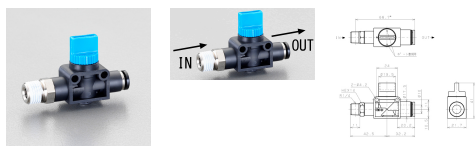

品番 : EA425SF-102

品名 : R1/4"x10mm 開閉バルブ

販売価格	1,650円(税抜) / 1,815円(税込)		
カタログ価格	1,650円(税抜) / 1,815円(税込)		
在庫数	最新在庫: 1 (2026/06/13 04:02現在)		
商品入数	1	販売単位	個
カタログページ	1029ページ		

#### 仕様

メーカー	日本ピスコ(PISCO)	型番	HV02-10-2
入力側(取付ねじ)	R1/4"	出力側(チューブ外径)	10mm
使用流体	空気	最高使用圧力	1.0MPa
使用真空圧力	-100kPa	使用温度範囲	0~60°C(凍結なきこと)
材質	本体樹脂:PBT 金属部:黄銅(無電解ニッケルメッキ) ハンドル:POM シールゴム:NBR	重量	49g
2方弁タイプ(排気機能無し)			
タンク等残圧を排気したくない機器のエア供給用として適します。			
機器への空気圧入力を開閉			
RoHS2対応品			