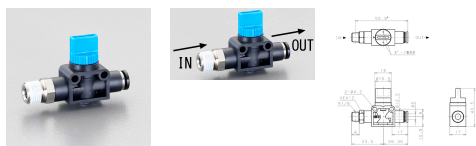

品番 : EA425SF-61

品名 : R1/8"x 6mm 開閉バルブ

販売価格	1,430円(税抜) / 1,573円(税込)		
カタログ価格	1,430円(税抜) / 1,573円(税込)		
在庫数	最新在庫: 1 (2026/06/13 02:51現在)		
商品入数	1	販売単位	個
カタログページ	1029ページ		

仕様

メーカー	日本ピスコ(PISCO)	型番	HV01-6-2
入力側(取付ねじ)	R1/8"	出力側(チューブ外径)	6mm
使用流体	空気	最高使用圧力	1.0MPa
使用真空圧力	-100kPa	使用温度範囲	0~60°C(凍結なきこと)
材質	本体樹脂:PBT 金属部:黄銅(無電解ニッケルメッキ) ハンドル:POM シールゴム:NBR	重量	29g
2方弁タイプ(排気機能無し)			
機器への空気圧入力を開閉			
タンク等残圧を排気したくない機器のエア供給用として適します。			
RoHS2対応品			