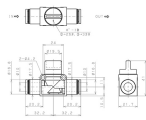

品番：EA425SH-110

品名：10mm x10mm 開閉バルブ

販売価格	1,540円(税抜) / 1,694円(税込)		
カタログ価格	1,540円(税抜) / 1,694円(税込)		
在庫数	最新在庫: 10 (2026/03/16 12:56現在)		
商品入数	1	販売単位	個
カタログページ	1029ページ		

仕様

メーカー	日本ピスコ(PISCO)	型番	HV10-10-2
入力側(チューブ外径)	10mm	出力側(チューブ外径)	10mm
使用流体	空気	最高使用圧力	1.0MPa
使用真空圧力	-100kPa	使用温度範囲	0~60°C(凍結なきこと)
材質	本体樹脂:PBT 金属部:黄銅(無電解ニッケルメッキ) ハンドル:POM シールゴム:NBR	重量	41g
2方弁タイプ(排気機能無し)			
機器への空気圧入力を開閉			
タンク等残圧を排気したくない機器のエア供給用として適しています。			
RoHS2対応品			